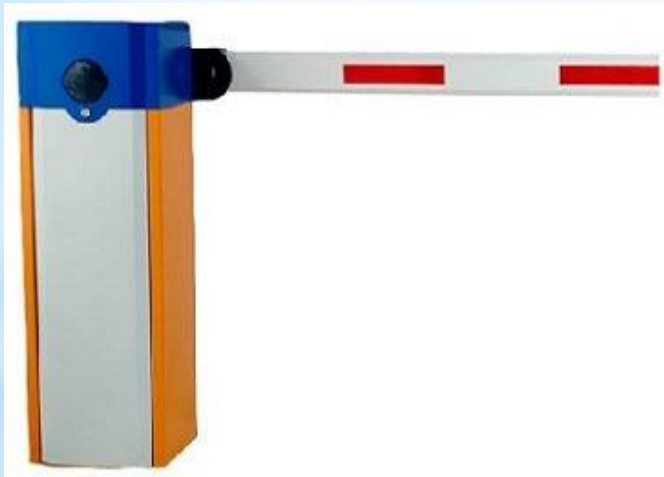

BARRERA VEHICULAR WEJOIN

BARRERA MARCA WEJOIN MODELO SECUPARK

CARACTERISTICAS:

De uso rudo hasta 15,000 aperturas diarias.

Distancia de control de hasta 30 metros.

El sensor de masa se adquiere por separado.

MODELOS:

SECUPARK 11Y 21: IZQUIERDA Ó DERECHA, LARGO MAXIMO DEL BRAZO 3 MTS, MOTOR DE 1 SEGUNDO.

SECUPARK 13 Y 23: IZQUIERDA Ó DERECHA, LARGO MAXIMO DEL BRAZO 4.5 MTS, MOTOR DE 3 SEGUNDOS.

SECUPARK 16 Y 26: IZQUIERDA Ó DERECHA, LARGO MAXIMO DEL BRAZO 6 MTS, MOTOR DE 6 SEGUNDOS.