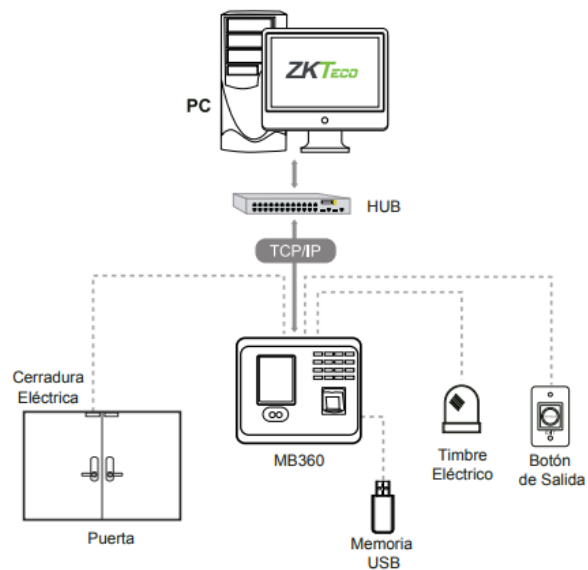

ZK MB360 ID

Terminal Multi-biométrica
para Gestión de Asistencia y
funciones de Control de Acceso

El MB360 es un innovador dispositivo para la gestión de tiempo y asistencia de los empleados, soporta métodos de verificación por medio de rostro, huella digital, tarjeta, contraseña y combinaciones entre los tipos de verificación, además de funciones básicas de control de Acceso.

La verificación de usuarios es realizada en menos de 1 segundo, lo cual agiliza el proceso en las horas de entrada y salida.

La comunicación entre el MB360 y la PC se realiza por medio de la interfaz TCP/IP o mediante USB, para la transferencia manual de datos. Su diseño elegante encaja perfectamente en cualquier tipo de ambiente.

Características:

- 1.500 rostros
- 2.000 huellas
- 100.000 eventos
- 2.000 tarjetas (Opcional)
- Múltiples idiomas.
- Interfaz de comunicación TCP/IP, USB-Host, Wi-Fi (Opcional).
- Verificación de usuarios en menos de 1 segundo.
- Firmware profesional y plataforma más flexible.
- Interfaz de usuario sencilla e intuitiva con un diseño atractivo.

Dimensiones

Diagrama de Aplicación

www.relojesidersa.com

Zk MB 360