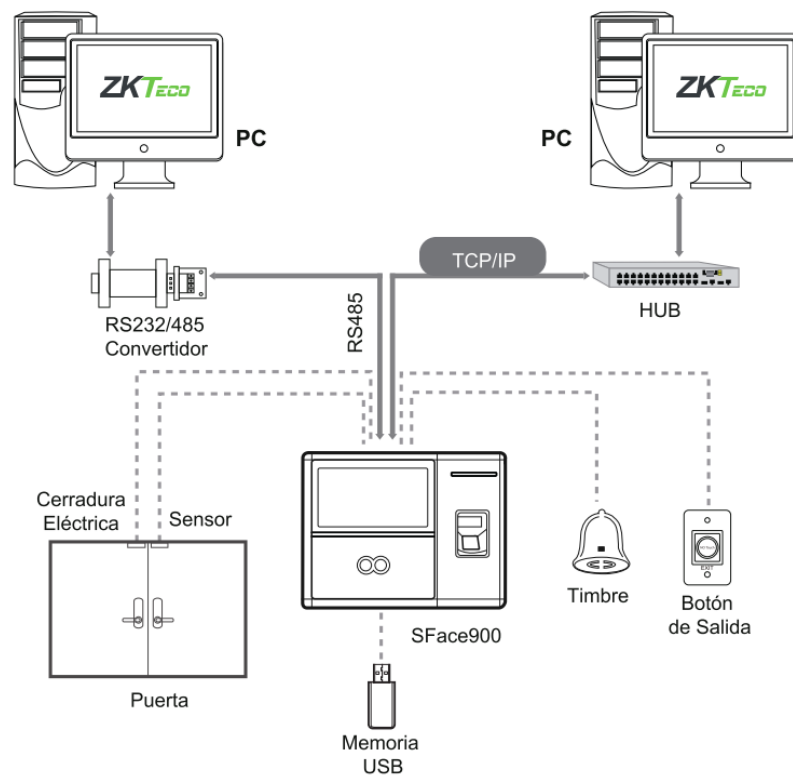

ZK SFACE 900ID

Terminal Biométrica
para Gestión de Asistencia y
función de control de acceso

La Terminal Multi-Biométrica SFace900ID es un dispositivo equipado con una cámara de alto rendimiento, que permite su instalación en exteriores siempre que cuente con protección.

La terminal cuenta con la más reciente plataforma y algoritmo de ZKTeco, lo que proporciona a los usuarios una nueva e intuitiva interfaz, más fácil y conveniente de usar. Con su avanzado algoritmo de rostro y la tecnología de verificación multi-biométrica, el nivel de seguridad aumenta

Características:

- 3,000 rostros
- 4,000 huellas
- 10,000 tarjetas ([RF ID](#))
- 10,000 contraseñas
- 100,000 eventos

Interfaz de Comunicación: TCP/IP, USB(Host)

Interfaz de Acceso:

- Relevador para Control de Acceso
- Conexión para Botón de Salida
- Conexión para Sensor de Puerta
- Salida Wiegand
- Conexión para Impresora (RS232)