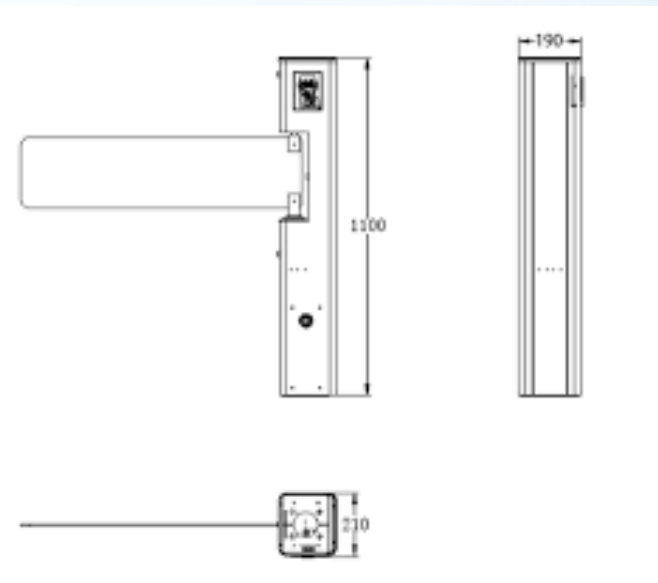

SWING BARRIER PARA CONTROL DE ACCESO PEATONAL

CARACTERISTICAS:

- Ancho de oscilación ajustable y un amplio canal de acceso.
- Funcionamiento suave y silencioso.
- Se puede utilizar RFID y reconocimiento de huella digital
- Motor de larga duración.
- Fácil instalación y mantenimiento.
- Cuerpo de acero inoxidable SUS304 que ofrece una alta durabilidad.