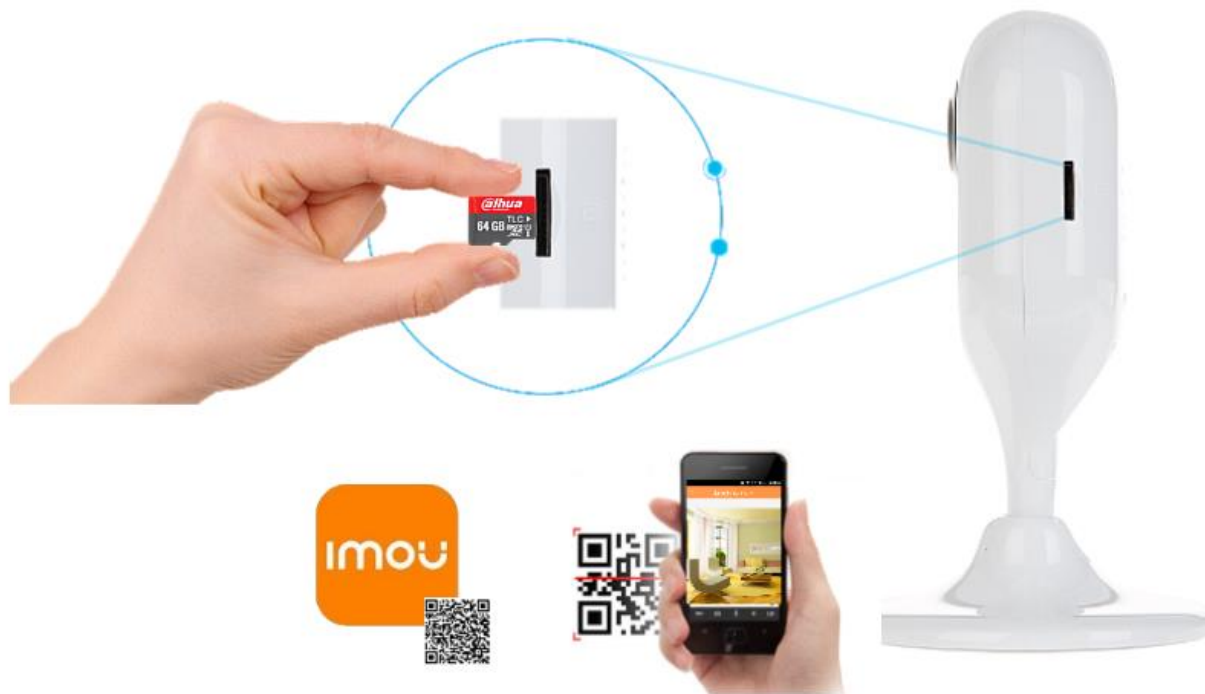

Camaras ip mou.

ALMACENAMIENTO SD Y CLOUD

JOSE FRONTERA #2050-A COL. FLORIDA, MONTERREY NUEVO LEON, MEXICO.

TEL: (0181) 83 587702, 83 597105, 83 599915.

EMAIL: info@relojesidersa.com

WEB: www.relojesidersa.com