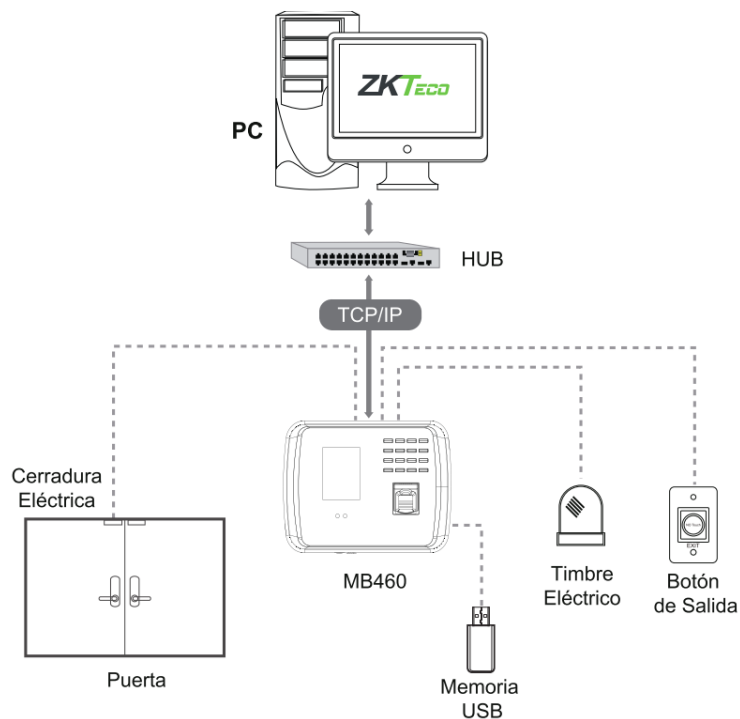

ZK MB460 ID

Terminal Multi-biométrica
para Gestión de Asistencia y
funciones de Control de Acceso

El MB460ID es un innovador dispositivo para la gestión de tiempo y asistencia de los empleados, soporta métodos de verificación por medio de rostro, huella digital, tarjeta, contraseña y combinaciones entre los anteriores además de funciones básicas de Control de Acceso.

La verificación de usuarios es realizada en menos de 1 segundo, lo cual agiliza el proceso en las horas de entrada y salida.

La comunicación entre el MB460ID y la PC se realiza por medio de la interfaz TCP/IP o mediante USB, para la transferencia manual de datos. Su diseño elegante encaja perfectamente en cualquier tipo de ambiente.

Características:

- 1.500 rostros
- 2.000 huellas
- 100.000 eventos
- 2.000 tarjetas (Opcional)
- Múltiples idiomas.
- Interfaz de comunicación TCP/IP, USB-Host, Wi-Fi (Opcional).
- Verificación de usuarios en menos de 1 segundo.
- Firmware profesional y plataforma más flexible.
- Interfaz de usuario sencilla e intuitiva con un diseño atractivo.