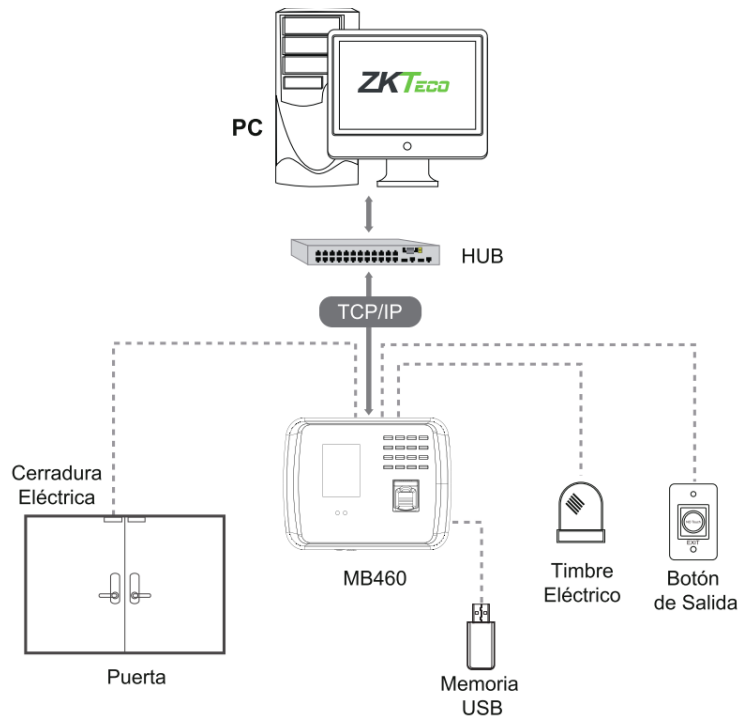

# ZK MB460

**Terminal Multi-biométrica**  
para Gestión de Asistencia y  
funciones de Control de Acceso

El MB460 es un innovador dispositivo para la gestión de tiempo y asistencia de los empleados, soporta métodos de verificación por medio de rostro, huella digital, contraseña y combinaciones entre los anteriores además de funciones básicas de Control de Acceso.

La verificación de usuarios es realizada en menos de 1 segundo, lo cual agiliza el proceso en las horas de entrada y salida.

La comunicación entre el MB460ID y la PC se realiza por medio de la interfaz TCP/IP o mediante USB, para la transferencia manual de datos. Su diseño elegante encaja perfectamente en cualquier tipo de ambiente.

## Características:

- 1.500 rostros
- 2.000 huellas
- 100.000 eventos
- Múltiples idiomas.
- Interfaz de comunicación TCP/IP, USB-Host, Wi-Fi (Opcional).
- Verificación de usuarios en menos de 1 segundo.
- Firmware profesional y plataforma más flexible.
- Interfaz de usuario sencilla e intuitiva con un diseño atractivo.