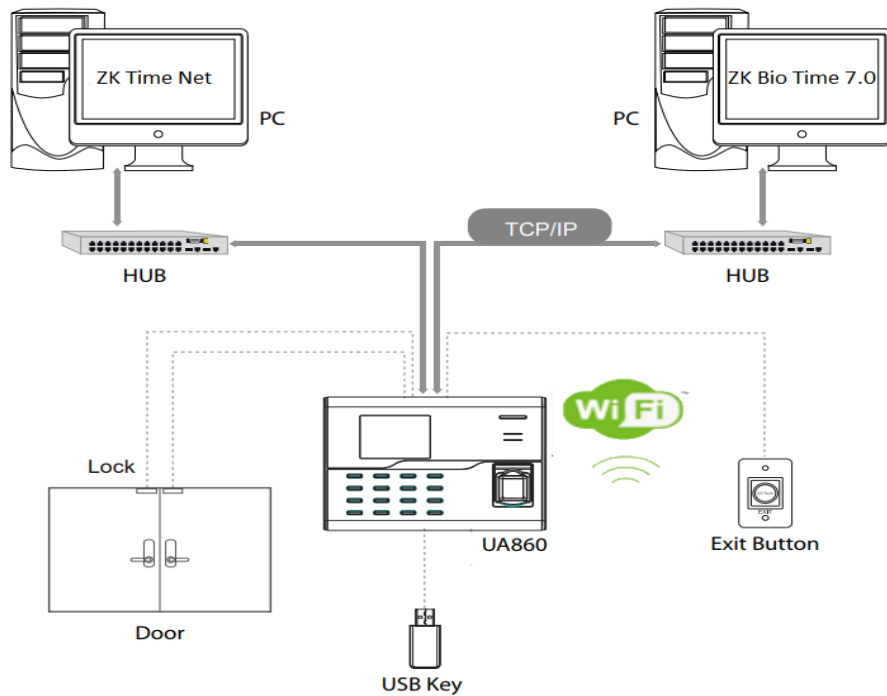

## ZK UA860 ID

**Terminal Multi-biométrica**  
para Gestión de Asistencia y  
funciones de Control de Acceso

El dispositivo UA860 es una terminal biométrica con pantalla a color de 2.8 pulgadas, diseñada para realizar la gestión de Tiempo y Asistencia y aplicaciones de Control de Acceso Básico. Integrado con el lector de huella digital BiID para un reconocimiento y verificación de forma eficaz.

Es posible administrar el UA860 con su interfaz de red TCP/IP, Wi-Fi o por medio de su puerto USB para la transferencia manual de datos para evitar el riesgo de que la información sea borrada accidentalmente.

## Características:

- 3.000 contraseñas
  - 3.000 huellas
  - 50.000 eventos
  - 3.000 tarjetas (Opcional)
  - Interfaz de Comunicación: TCP/IP, USB(Host), Wi-Fi
  - Función ADMS Ready
- Interfaz de Acceso:
- Relevador para Control de Acceso
  - Conexión para Botón de Salida
  - Conexión para Impresora (RS232)