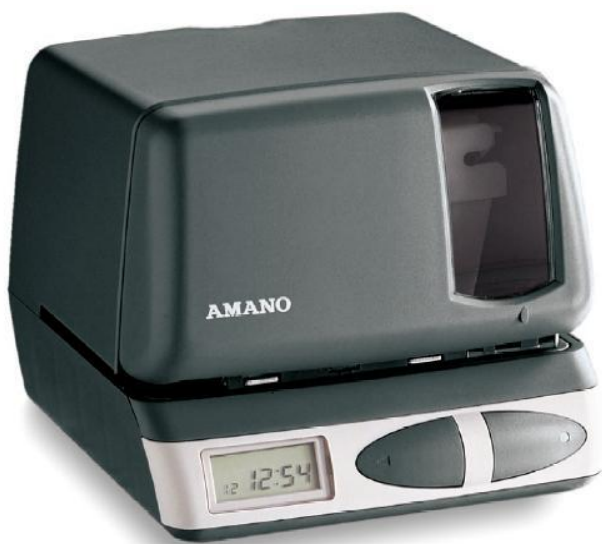

INTERAMERICANA DE RELOJES SA DE CV

JOSE FRONTERA #2050-A COL. FLORIDA, MONTERREY NUEVO LEON MEXICO CP. 64810.
TEL Y FAX: (0181) 83 599915, 83 597105, 83 587702, EMAIL: idersamty@prodigy.net.mx
www.relojesidersa.com

PIX 21

RELOJ CHECADOR DE ASISTENCIA.

EL RELOJ PIX 21

ES UN RELOJ CHECADOR TODO EN UNO, PARA CUALQUIER TIPO DE OFICINA, CON FUNCIONES DE VALOR AGREGADO QUE SATISFACEN EL USO DIARIO DE LAS COMPAÑÍAS. IDEAL PARA INSTITUCIONES FINANCIERAS, GUBERNAMENTALES Y PEQUEÑAS EMPRESAS.

CARACTERISTICAS:

- BATERIA DE LITIO CON RETENCION DE MEMORIA
- IMPRIME AÑO , MES, DIA, HORA, Y MINUTOS
- LA IMPRESIÓN ES AUTOMATICA Ó MANUAL.
- CAMBIO DE HORARIO DE VERANO AUTOMATICO.
- TIPO DE CARTUCHO CIN 136000.
- UTILIZA TARJETA PARA NOMINA SEMANAL Ó QUINCENAL.
- RECOMENDADO PARA 70 EMPLEADOS.

ESPECIFICACIONES:

- 110 VAC
- DIMENSIONES, 6X5.5X6.50 CM.
- PESO 1.8 KG.

OPCIONALES:

DISTRIBUIDOR AUTORIZADO: